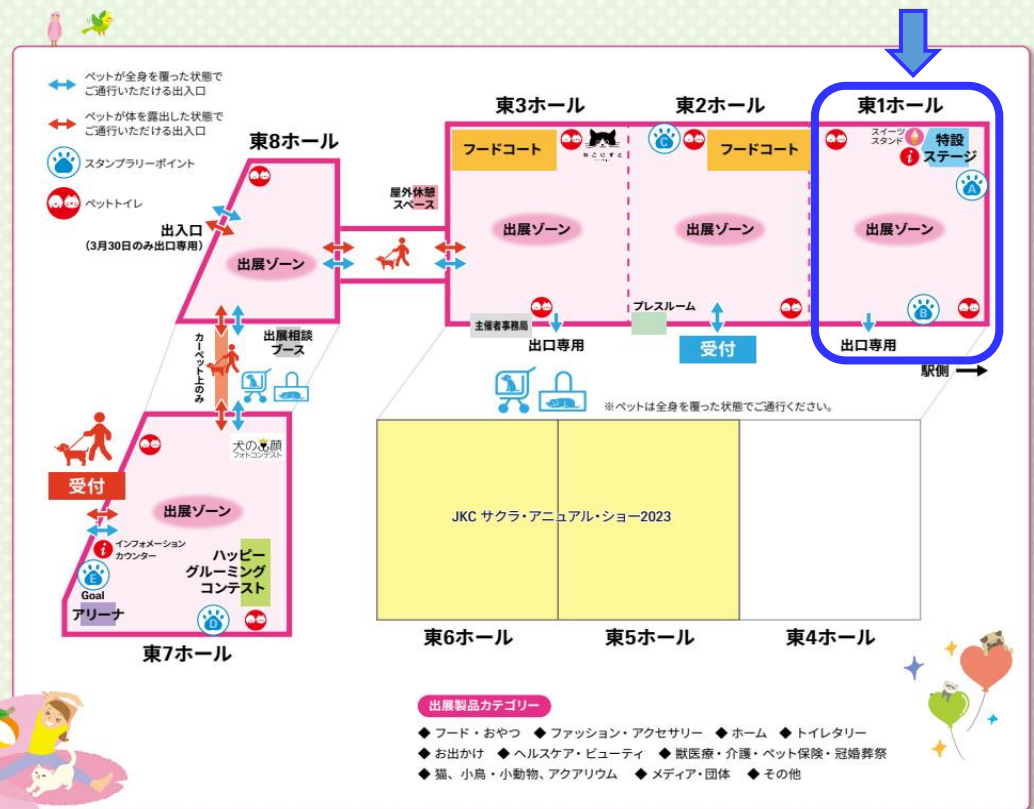

全体フロアマップ

森乳サンワールドブースは 東1ホール です

目次

- 全体フロアマップ p.2
- 各ホールレイアウト p.6
- イベントスケジュール p.12
- グッドマナーキャンペーン p.14
- 出展者リスト p.16
- 注目のイベント情報 p.24
- 次回のお知らせ p.28

- 出展製品カテゴリー**
- ◆フード・おやつ ◆ファッション・アクセサリ ◆ホーム ◆トイレタリー
 - ◆お出かけ ◆ヘルスケア・ビューティ ◆獣医療・介護・ペット保険・冠婚葬祭
 - ◆猫、小鳥・小動物、アクアリウム ◆メディア・団体 ◆その他

1 Hall 東1ホール レイアウト

森乳サンワールドブースは **こちら** です
東1ホール E1-A003